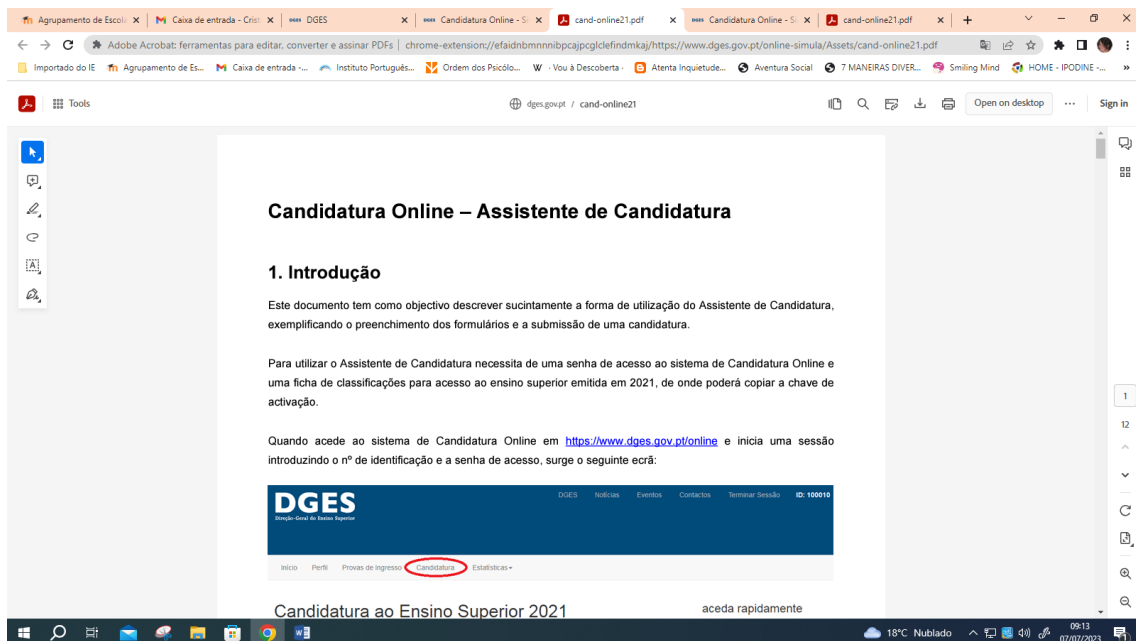

[Clique aqui para consultar um documento em PDF com um exemplo de utilização do Assistente de Candidatura](#)