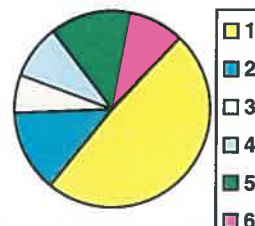

Escola de realização: 0812 Escola Secundária de Vagos

1. Totais gerais

Alunos inscritos para exame	153	
Tencionavam candidatar-se	90	59%
Apresentaram candidatura	59	66%
Foram colocados na 1ª fase	44	75%
Opção média de colocação	2,55	

2. Colocados por opção

1ª opção	21	48%
2ª opção	6	14%
3ª opção	3	7%
4ª opção	4	9%
5ª opção	6	14%
6ª opção	4	9%

3. Colocados por curso de colocação (15 mais frequentes)

Curso de ensino superior	Colocados	Opção coloc.
9147 Gestão	3	3,33
9056 Contabilidade	2	3,00
9119 Engenharia Informática	2	4,00
9219 Psicologia	2	3,00
9500 Enfermagem	2	1,00
9813 Medicina	2	2,00
9853 Educação Básica	2	2,50
9930 Publicidade e Relações Públicas	2	2,50
L194 Eletrónica e Mecânica Industrial	2	1,00
L254 Multimédia e Tecnologias da Comunicação	2	1,00
8259 Sistemas e Tecnologias de Informação	1	2,00
9011 Biologia	1	1,00
9023 Ciências da Comunicação	1	1,00
9041 Ciências do Mar	1	1,00
9058 Contabilidade e Administração	1	5,00